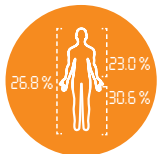

\*

PPR: 179,99€  
Dispo: Nov.2017

german|engineering

BF 105  
Body Complete

beurer  
wellbeing

Analyse complète du corps: mesure précise du haut et du bas du corps via 8 électrodes

Connexion innovante entre le PC , le Smartphone et la balance  
Avec l'application gratuite "beurer HealthManager" + le logiciel à télécharger pour le transfert des données via *Bluetooth®* low energy ou USB

Analyse complète détaillée du corps avec évaluation graphique et affichage des tendances

Affichage du poids, graisse et eau corporelles, taux de muscle, masse osseuse

Mesures séparées de la graisse corporelle et du taux de muscle pour les parties supérieures / inférieures du corps

Avec électrodes en acier brossé inoxydable

Sélecteur kg/lb/st

Capacity: 180 kg

Graduation:

- 0,1% pour la graisse, l'eau corporelle et le taux de muscle

- 100 g pour le poids et la masse osseuse

5 niveaux d'activité